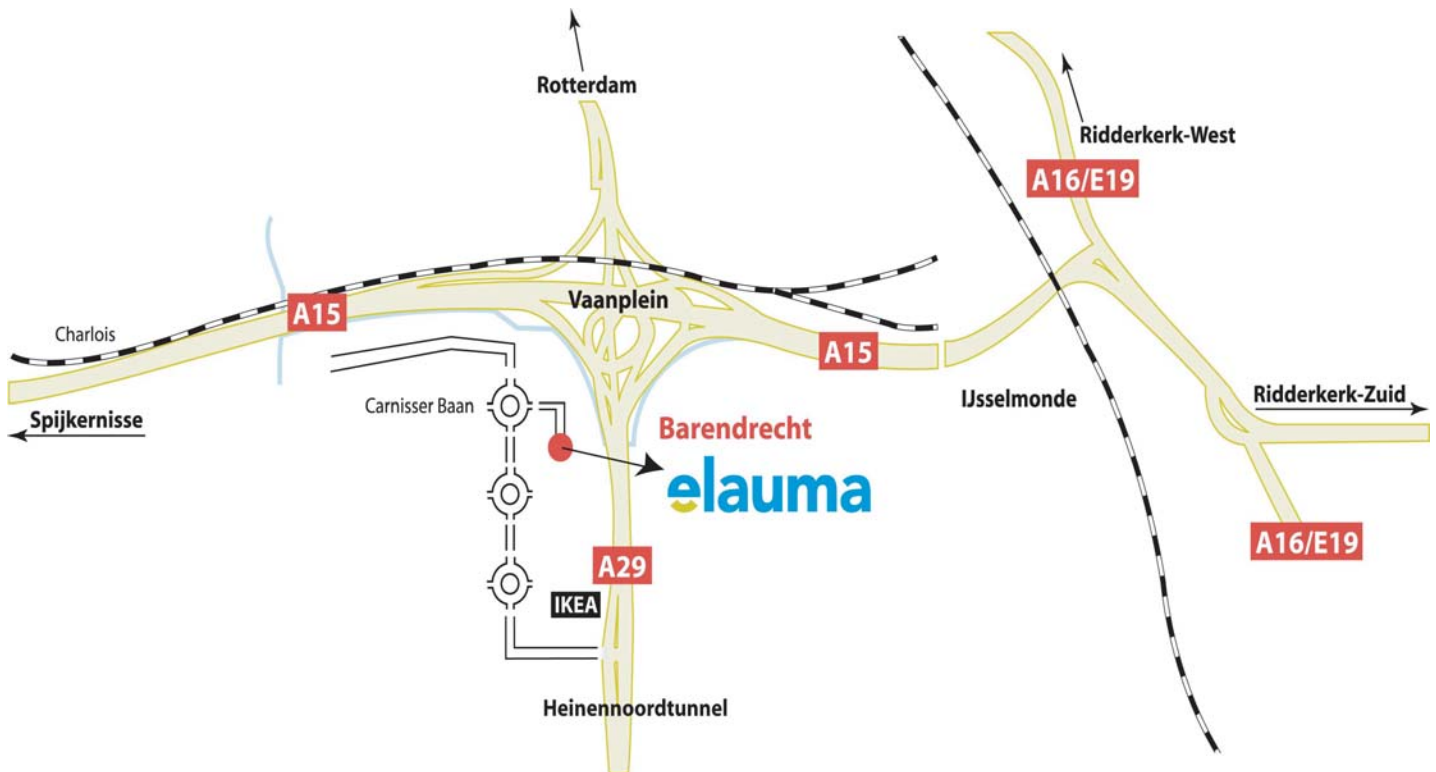

## Routebeschrijving

Komende vanaf de A15:

Komende vanaf de A15 neemt u de A29 richting Zierikzee. Neem de eerste afslag Barendrecht en ga beneden aan de afslag rechtsaf.

Volg deze weg tot de rotonde, en sla bij deze rotonde rechts de Carnisserbaan op.

Er volgen nu 3 rotonde's waarbij u bij de 1e en 2e rechtdoor gaat en bij de 3e rechtsaf de Zwolseweg opgaat.

Komende vanuit de richting Zierikzee, Bergen op Zoom:

Komende vanuit de richting Zierikzee, Bergen op Zoom, neemt de u de A29 richting Rotterdam.

Na de Heinenoord tunnel neemt u de eerste afslag Barendrecht, en gaat u beneden aan de afslag rechtsaf. Volg deze weg tot de rotonde, en sla bij deze rotonde rechts de Carnisserbaan op.

Er volgen nu 3 rotonde's waarbij u bij de 1e en 2e rechtdoor gaat en bij de 3e rechtsaf de Zwolseweg opgaat.